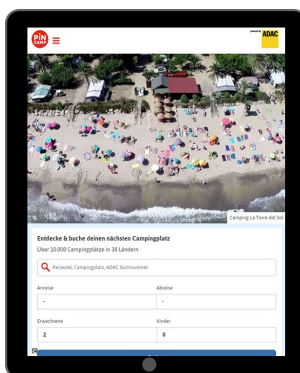

Inserzioni pubblicitarie speciali per i campeggi

www.pincamp.de

Gruppo target: Turisti camping e caravanning

- www.pincamp.de
- www.anwbcamping.nl

Pacchetto	Descrizione	Prezzo DE	Prezzo NL	Durata / Quantità
Homepage Partner Premium	Posizionamento: nella parte centrale della homepage Presentazione: a rotazione con un massimo di dodici posti Call to action: Al contenuto del partner su PiNCAMP Periodo di prenotazione: mensile	€ 1.260,-	€ 945,-	1 mese
		€ 3.025,-	€ 2.270,-	3 mesi
		€ 5.250,-	€ 3.950,-	6 mesi
		€ 7.560,-	€ 5.670,-	12 mesi
Profilo del campeggio Campsite Profil	Posizionamento: sul lato destro dei profili del campeggio Presentazione: a rotazione con un massimo di dodici posti Call to action: Al contenuto del partner su PiNCAMP Periodo di prenotazione: mensile	€ 630,-	€ 475,-	1 mese
		€ 1.520,-	€ 1.140,-	3 mesi
		€ 2.625,-	€ 1.970,-	6 mesi
		€ 3.780,-	€ 2.850,-	12 mesi
Homepage Campeggio del mese	Posizionamento: al centro della homepage Presentazione: a rotazione con un massimo di dodici posti Call to action: Al contenuto del partner su PiNCAMP Periodo di prenotazione: mensile	€ 1.260,-	€ 950,-	1 mese
		€ 3.025,-	€ 2.300,-	3 mesi
		€ 5.250,-	€ 3.950,-	6 mesi
		€ 7.560,-	€ 5.670,-	12 mesi
Suchergebnisseite Internationale Campingplätze des Monats	Posizionamento: al centro della homepage Presentazione: a rotazione con un massimo di dodici posti Call to action: Al contenuto del partner su PiNCAMP Periodo di prenotazione: mensile	€ 630,-	€ 475,-	1 mese
		€ 1.510,-	€ 1.150,-	3 mesi
		€ 2.645,-	€ 1.990,-	6 mesi
		€ 3.780,-	€ 2.850,-	12 mesi
PiNCAMP Magazin Advertorial	Posizionamento: nel PiNCAMP Magazin Presentazione: Articolo dedicato - Integrazione di testi, immagini e Youtube link - Il contenuto viene dai partner ed è editato dai nostri esperti in PiNCAMP Call to action: Il click out porta al sito web del partner Periodo di prenotazione: 6 mesi	€ 3.000,-	€ 3.000,-	1 inserz.
		€ 7.200,-	€ 7.200,-	3 inserz.