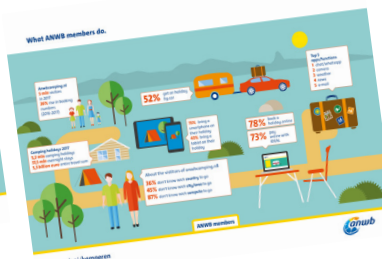

ANWB Erkende Campings 2021

Gruppo target: Turisti camping e caravanning

Plus / L Package

Descrizione	Guide	Online	Prenotabile via anwb e / o CKE accettato	Non prenotabile via anwb o no CKE accettato
1/2 pagina (132 x 92 mm)	X		3.000,-	3.295,-
Descrizione redazionale 1/4 pagina	X			
Standard information (part of the information must be supplemented by the campsite in Check & Change)		X		
Text about surroundings (Optimized for Google)		X		
Photos of campsite (30 photos) and photos of surroundings (10 photos)		X		
Campsite text (Optimized for Google)		X		
Link to own website		X		
Star score after campsite inspection		X		
Video		X		
Highlighted placement		X		
Search filter of your choice		X		
Facebook advertisement		X		
Inspection report		X		
Higher in search results**		X		
Publication in ANWB route planner		X		

Basic / M Package

Descrizione	Guide	Online	Prenotabile via anwb e / o CKE accettato	Non prenotabile via anwb o no CKE accettato
1/4 pagina (132 x 44 mm)	X		1.700,-	1.945,-
Descrizione redazionale 1/4 pagina	X			
Standard information (part of the information must be supplemented by the campsite in Check & Change)		X		
Text about surroundings (Optimized for Google)		X		
Photos of campsite (30 photos) and photos of surroundings (10 photos)		X		
Campsite text (Optimized for Google)		X		
Link to own website		X		
Star score after campsite inspection		X		
Video		X		
Highlighted placement		X		
Inspection report		X		
Higher in search results**		X		
Publication in ANWB route planner		X		

**Nota: Ranking su anwbcamping.nl si applica solo ai campeggi prenotabili e si basa su vari aspetti. Vede factsheet anwbcampnig.nl per tutti i dettagli

www.IGL.at

Unser Herz schlägt für den Tourismus.