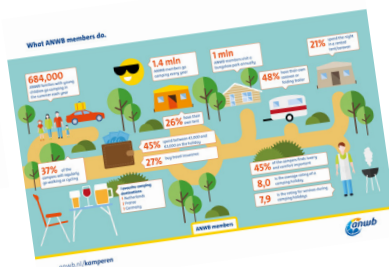

ANWB Erkende Campings 2021

Gruppo target: Turisti camping e caravanning

Plus / L Package

Descrizione	Guide	Online	Prenotabile via anwb e / o CKE accettato	Non prenotabile via anwb o no CKE accettato
1/2 pagina (132 x 92 mm)	X		3.000,-	3.295,-
Descrizione redazionale 1/4 pagina	X			
Standard information (part of the information must be supplemented by the campsite in Check & Change)		X		
Text about surroundings (Optimized for Google)		X		
Photos of campsite (30 photos) and photos of surroundings (10 photos)		X		
Campsite text (Optimized for Google)		X		
Link to own website		X		
Star score after campsite inspection		X		
Video		X		
Highlighted placement		X		
Search filter of your choice		X		
Facebook advertisement		X		
Inspection report		X		
Higher in search results**		X		
Publication in ANWB route planner		X		

Basic / M Package

Descrizione	Guide	Online	Prenotabile via anwb e / o CKE accettato	Non prenotabile via anwb o no CKE accettato
1/4 pagina (132 x 44 mm)	X		1.700,-	1.945,-
Descrizione redazionale 1/4 pagina	X			
Standard information (part of the information must be supplemented by the campsite in Check & Change)		X		
Text about surroundings (Optimized for Google)		X		
Photos of campsite (30 photos) and photos of surroundings (10 photos)		X		
Campsite text (Optimized for Google)		X		
Link to own website		X		
Star score after campsite inspection		X		
Video		X		
Highlighted placement		X		
Inspection report		X		
Higher in search results**		X		
Publication in ANWB route planner		X		

**Nota: Ranking su anwbcamping.nl si applica solo ai campeggi prenotabili e si basa su vari aspetti. Vede factsheet anwbcampnig.nl per tutti i dettagli

www.IGL.at

Unser Herz schlägt für den Tourismus.